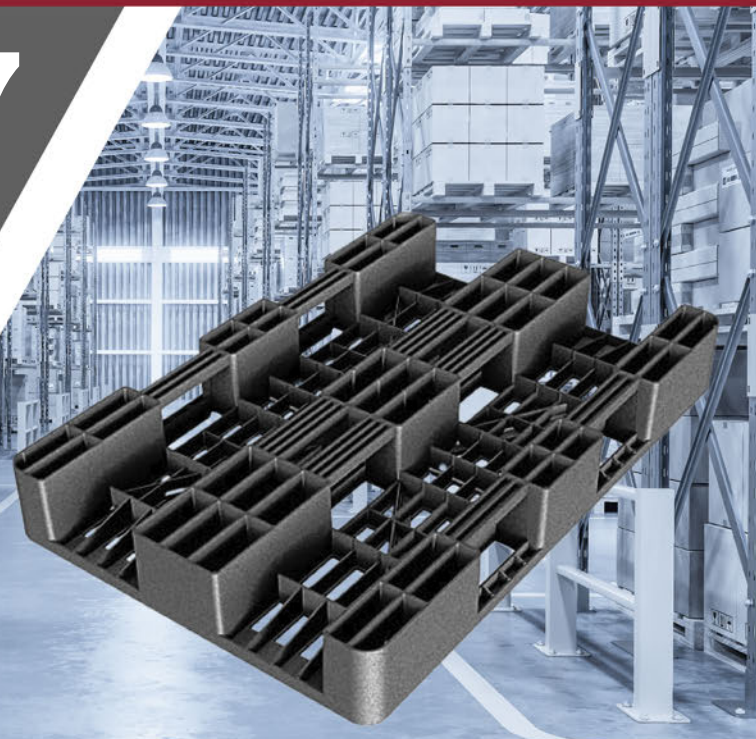

ПОВЕРХНОСТЬ

щелевая поверхность
настила

уменьшенный вес
изделия

ГИГІЄНІЧНІСТЬ

легкость мытья и
дезинфекции

не требуют
фитосанитарной
обработки

благодаря характеристикам материала (линейный полиэтилен низкой плотности LLDPE) паллета отличается одновременно гибкостью и прочностью, поэтому противостоит ударам, сколам и имеет высокую химическую и температурную устойчивость, диэлектрична

специальная щелевая поверхность уменьшает вес паллеты не теряя грузоподъемности; скошенные кромки под настилом и четырехсторонний подхват вилами гарантирует скорость обработки грузов складской техникой

долговечность
ударопрочность

эксплуатационная
выносливость

МАТЕРИАЛ

толстостенная
прочная конструкция

высокие нагрузки при
уменьшенном весе

ПРОЧНОСТЬ

ПОДДОН ПЛАСТИКОВЫЙ

Масса нетто: 17 кг

Цвет изделия:

темно-серый

P17

Больше информации про
модель на сайте:

sklad-plus.com.ua

ООО «СКЛАД ПЛЮС»

ул. Бориспольская, 7
офис 306, г. Киев, 02099

+38 044 224-75-28
+38 098 108-80-20
+38 066 022-44-24
+38 063 491-71-61

sklad-plus.com.ua