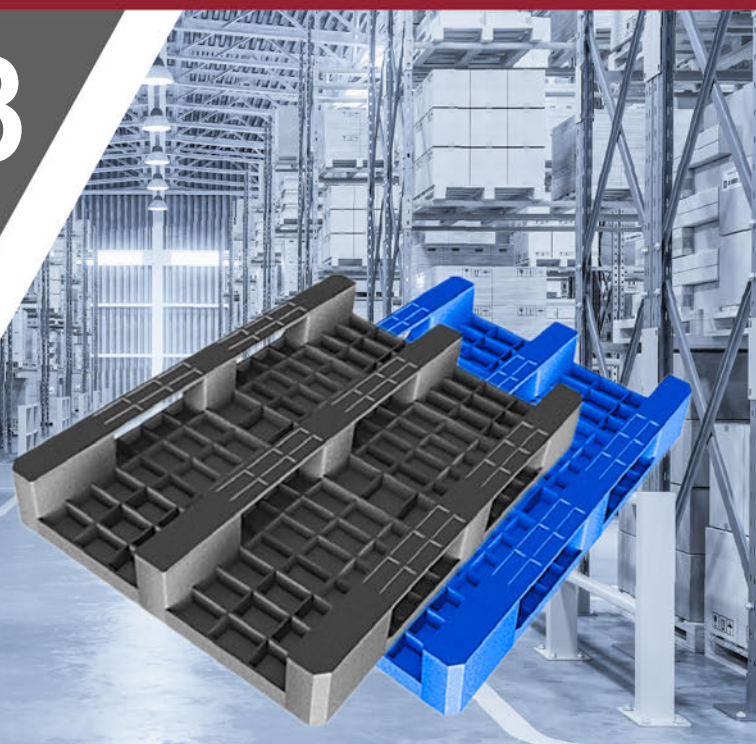

ПОВЕРХНОСТЬ

сплошной верхний
настил

антискользящее или
гладкое покрытие

ГИГИЕНИЧНОСТЬ

легкость мытья и
дезинфекции

не требуют
фитосанитарной
обработки

благодаря характеристикам материала (линейный полиэтилен низкой плотности LLDPE) паллета отличается одновременно гибкостью и прочностью, поэтому противостоит ударам, сколам и имеет высокую химическую и температурную устойчивость, диэлектрична

литая конструкция поддона сконструирована для размещения и хранения тяжелых грузов на ярусах высотных стеллажей. 4-х сторонний подхват вилами гарантирует скорость обработки грузов складской техникой

долговечность
ударопрочность

эксплуатационная
выносливость

МАТЕРИАЛ

толстостенная
прочная конструкция

стальные усилители в
полозьях

ПРОЧНОСТЬ

Масса нетто: 18 кг

Цвет изделия:

темно-серый

голубой

Опции:

с антискользящим покрытием

с бортами по периметру

с гладкой поверхностью
настила

Больше информации про модель на сайте:

sklad-plus.com.ua

ПОДДОН ПЛАСТИКОВЫЙ

P18

ООО «СКЛАД ПЛЮС»

ул. Бориспольская, 7
офис 306, г. Киев, 0209

+38 044 224-75-28
+38 098 108-80-20
+38 066 022-44-24
+38 063 491-71-61

sklad-plus.com.ua