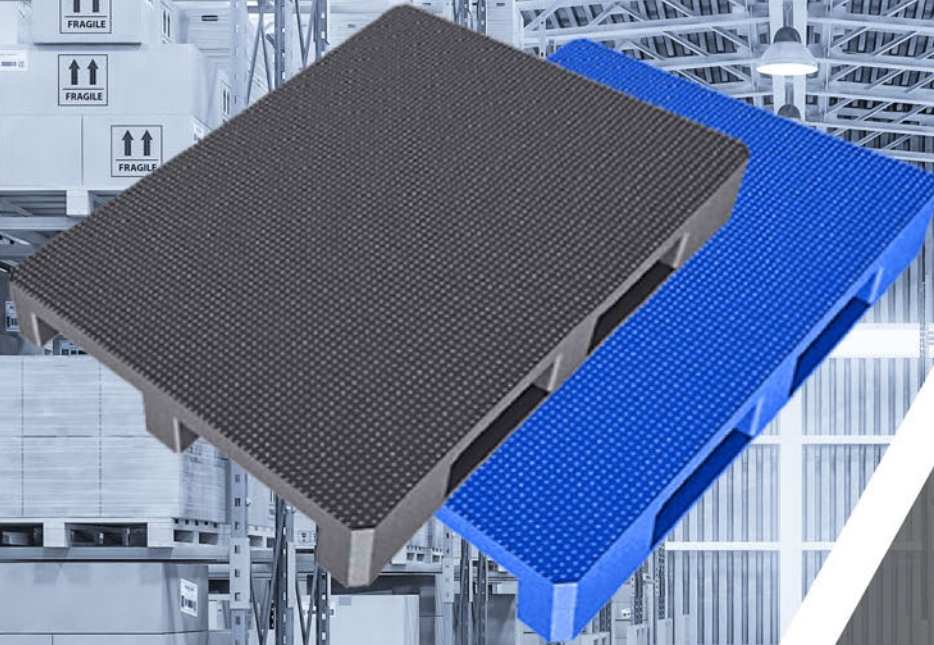

СКЛАДПЛЮС

стелажі / складська техніка / пластикова тара / промислові колеса

P18

Гігієнічний піддон для стелажного зберігання

Розмір: 1200x800x150 мм

Навантаження:
Стелажні 1000 кг
Динамічні 1500 кг
Статичні 5000 кг

ПЛАСТИКОВА ПАЛЕТА

ТОВ «СКЛАД ПЛЮС»

вул. Бориспільська, 7
офіс 306, м.Київ, 02099

+38 044 224-75-28
+38 098 108-80-20
+38 066 022-44-24
+38 063 491-71-61

sklad-plus.com.ua

ЄВРОПЕЙСЬКА ЯКІСТЬ

вироблено в Євросоюзі
на сучасному обладнанні

ГАРАНТОВАНА ДОВГОВІЧНІСТЬ

стійкість до ударів,
висока міцність,
великі навантаження

ГІГІЄНІЧНА СЕРТИФІКАЦІЯ

дозволено використання
у фармацевтичній
та харчовій галузях